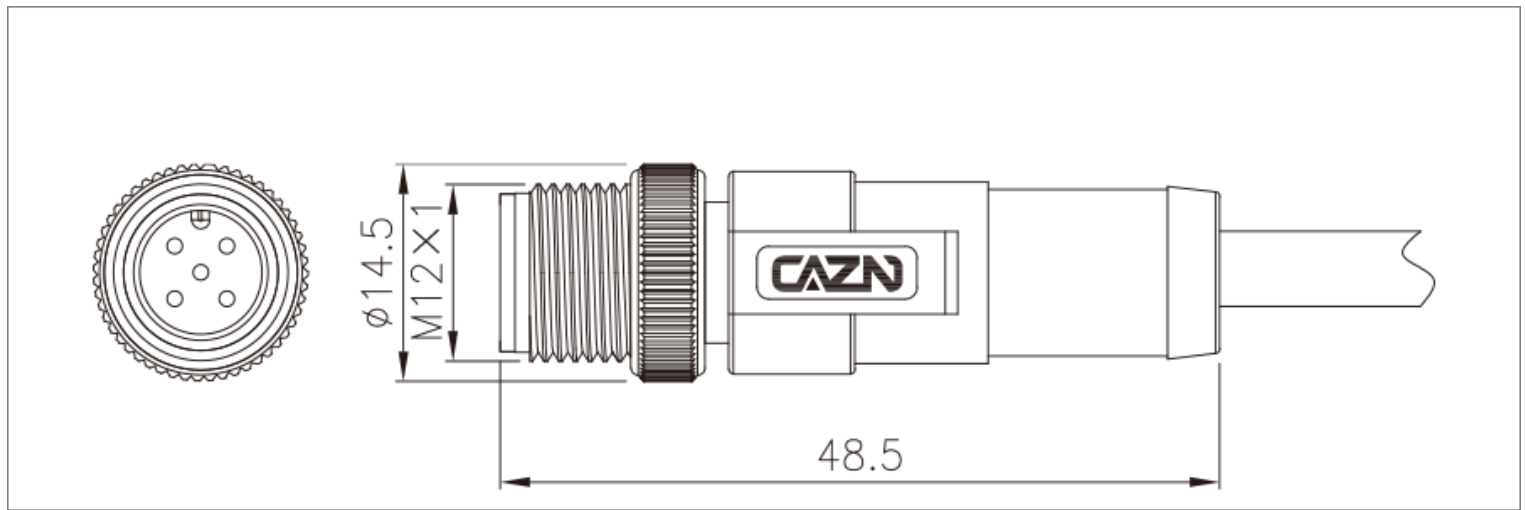

- 欧标连接器 M12系列，
- 结构类型：直式成型插头，
- 插针类型：针型，
- 芯数：2,3,4,5,6,8,12,17 Pin，
- 连接方式：焊接，
- 屏蔽：是/否 二种，
- 认证：CE RoHS，
- 标准：IEC 61076-2-101

### 机械参数

壳体材料：	黄铜镀镍/锌合金度镍/PA+GF
胶芯材料：	PA+GF/TPU
密封材料：	环氧树脂/橡胶
插针材料：	磷铜镀金/黄铜
成型材料：	TPU/PVC
绝缘阻抗：	$\geq 100 \text{ M}\Omega$
接触阻抗：	$\leq 5 \text{ m}\Omega$
插拔次数：	$\geq 500$ 次
适用温度：	-25°C ~ +80°C
防护等级：	IP65/IP67
执行标准：	IEC 61076-2-101

## 尺寸图